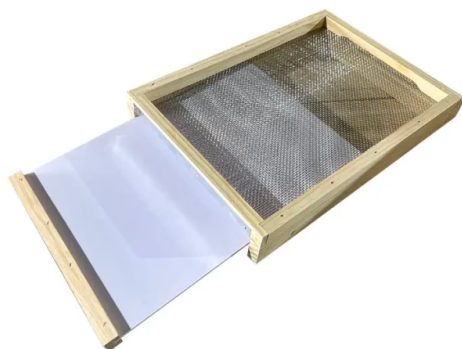

### introduzione

Ottimizzate la salute dell'alveare con il pannello inferiore in legno di pino australiano. Migliora la ventilazione, il controllo dei parassiti e l'ispezione degli alveari Langstroth.

[Ulteriori informazioni](#)

### introduzione

Solido fondo per arnie Langstroth, realizzato in resistente legno di pino australiano. Migliora la stabilità dell'arnia, la ventilazione e la facilità di ispezione. Sono disponibili misure personalizzate.