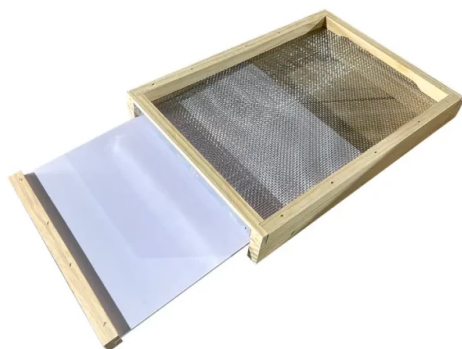

Fondo Dello Schermo In Legno Di Pino Australiano Langstroth Per La Vendita All'ingrosso

Numero articolo: HBB-04

introduzione

Ottimizzate la salute dell'alveare con il pannello inferiore in legno di pino australiano. Migliora la ventilazione, il controllo dei parassiti e l'ispezione degli alveari Langstroth.

[Ulteriori informazioni](#)

Parametro	Valore
Materiale	Legno di pino NODO LIBERO
10 Dimensioni del telaio	535* 405* 75 mm
8 Dimensioni del telaio	535* 355* 75 mm
Montaggio	Assemblato