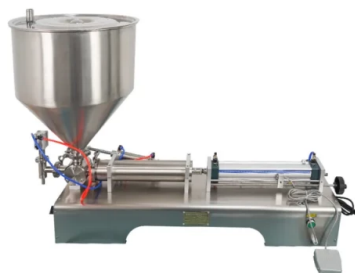

Riempitrice Pneumatica Per Pasta Imbottigliatrice Confezionatrice Singolo Ugello

Numero articolo: HFM-1

introduzione

Scoprite l'imbottigliatrice per miele per un confezionamento preciso ed efficiente. Acciaio inox 304 resistente, elevata capacità e comandi di facile utilizzo. Perfetto per i piccoli e medi produttori.

[Ulteriori informazioni](#)

Parametri	Specifiche
Materiale	Acciaio inox 304
Tensione di alimentazione	Monofase 220V o 110V
Tipo	Pistone pneumatico
Capacità dell'imbuto	40L
Versione della gamma di riempimento	10-100ml / 50-500ml / 100-1000ml
Compressore d'aria	1,5KW richiesto
Ugello	Singolo
Funzioni opzionali	Riscaldamento, agitazione