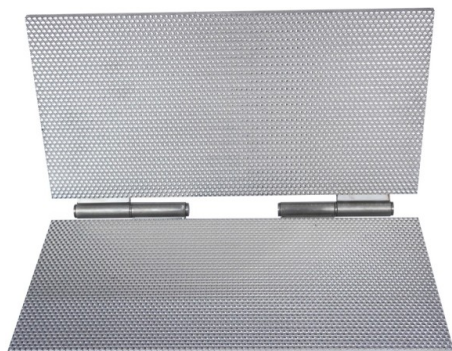

## Stampo Per Fondotinta In Cera D'api Stile Quaderno Stampo Per Fondotinta In Cera

Numero articolo: WFM-08